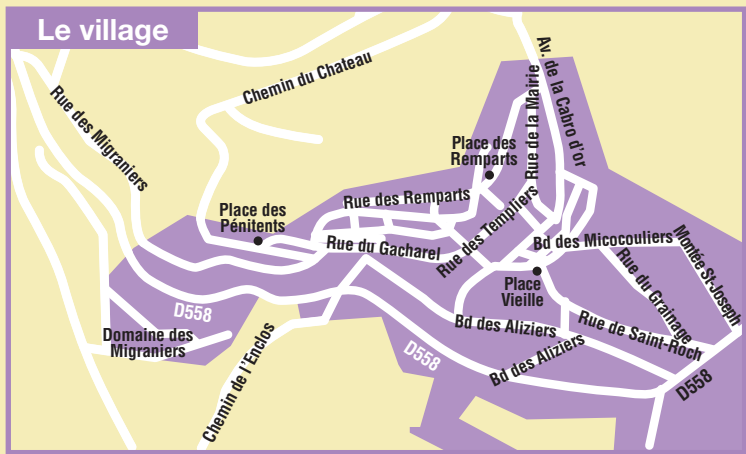

COLLECTES DES DÉCHETS

Grimaud

À présenter sur la voie publique 15 MINUTES AVANT L'HEURE DE LA COLLECTE.

CHEZ VOUS, TOUS LES EMBALLAGES SE TRIENT

Ordures Ménagères	SECTEURS	PÉRIODES / FRÉQUENCES		
		1/10 au 31/03	1/04 au 30/09	1/04 au 31/10
à partir de 6 h	TOUTE LA COMMUNE	Du lundi au samedi	Tous les jours	Tous les jours
à partir de 6 h	VILLAGE	Tous les jours	Tous les jours	
à partir de 15 h	VILLAGE ET PORT GRIMAUD			
Emballages et papiers à partir de 5 h	SECTEUR 1	Judi	Judi	
	VILLAGE ET PORT GRIMAUD	Mardi - Jeudi et samedi	Du lundi au samedi Tous les jours en juillet et août	
	SECTEUR 2	Mercredi	Mercredi	
	SECTEUR 3	Lundi	Lundi	
	SECTEUR 4	Mardi	Mardi	
		Avril - Mai - Juin et septembre	Juillet et août	
Verre à partir de 7 h	PLAGES ET CAMPINGS	Lundi - Mercredi et samedi	Tous les jours	
	SECTEUR 1	Judi	Judi	
	VILLAGE ET PORT GRIMAUD	Mardi et samedi	Du lundi au samedi Tous les jours en juillet et août	
	SECTEUR 2	Mercredi	Mercredi	
	SECTEUR 3	Lundi	Lundi	
	SECTEUR 4	Mardi	Mardi	
	Avril - Mai - Juin et septembre	Juillet et août		
	PLAGES ET CAMPINGS	Lundi - Mercredi et samedi	Lundi - Mardi Mercredi - Jeudi et samedi	
Collectes RÉSERVÉES AUX PROFESSIONNELS		PÉRIODES / FRÉQUENCES		
Cartons à partir de 7 h	TOUTE LA COMMUNE	Janvier - Février Novembre - Décembre	1/06 au 31/08	1/03 au 31/05 et 1/09 au 31/10
	Parc d'Activités GRAND PONT	Mardi et vendredi toute l'année	Du lundi au samedi	Du lundi au vendredi
Huiles alimentaires à partir de 7 h	TOUTE LA COMMUNE	1/10 au 31/03	1/04 au 30/09	
		Vendredi	Mardi et vendredi	

12 communes s'engagent pour un territoire durable

CAVALAIRE-SUR-MER ■ COGOLIN ■ GASSIN ■ GRIMAUD ■ LA CROIX-VALMER ■ LA GARDE-FREINET ■ LA MOLE
 LE PLAN-DE-LA-TOUR ■ RAMATUELLE ■ RAYOL-CANADEL-SUR-MER ■ SAINT-TROPEZ ■ SAINTE-MAXIME

www.cc-golfedesainttropez.fr

Secteur 4

Secteur 3

Secteur 2

Secteur 1

Port Grimaud

Le village

Parc d'activités du Grand Pont