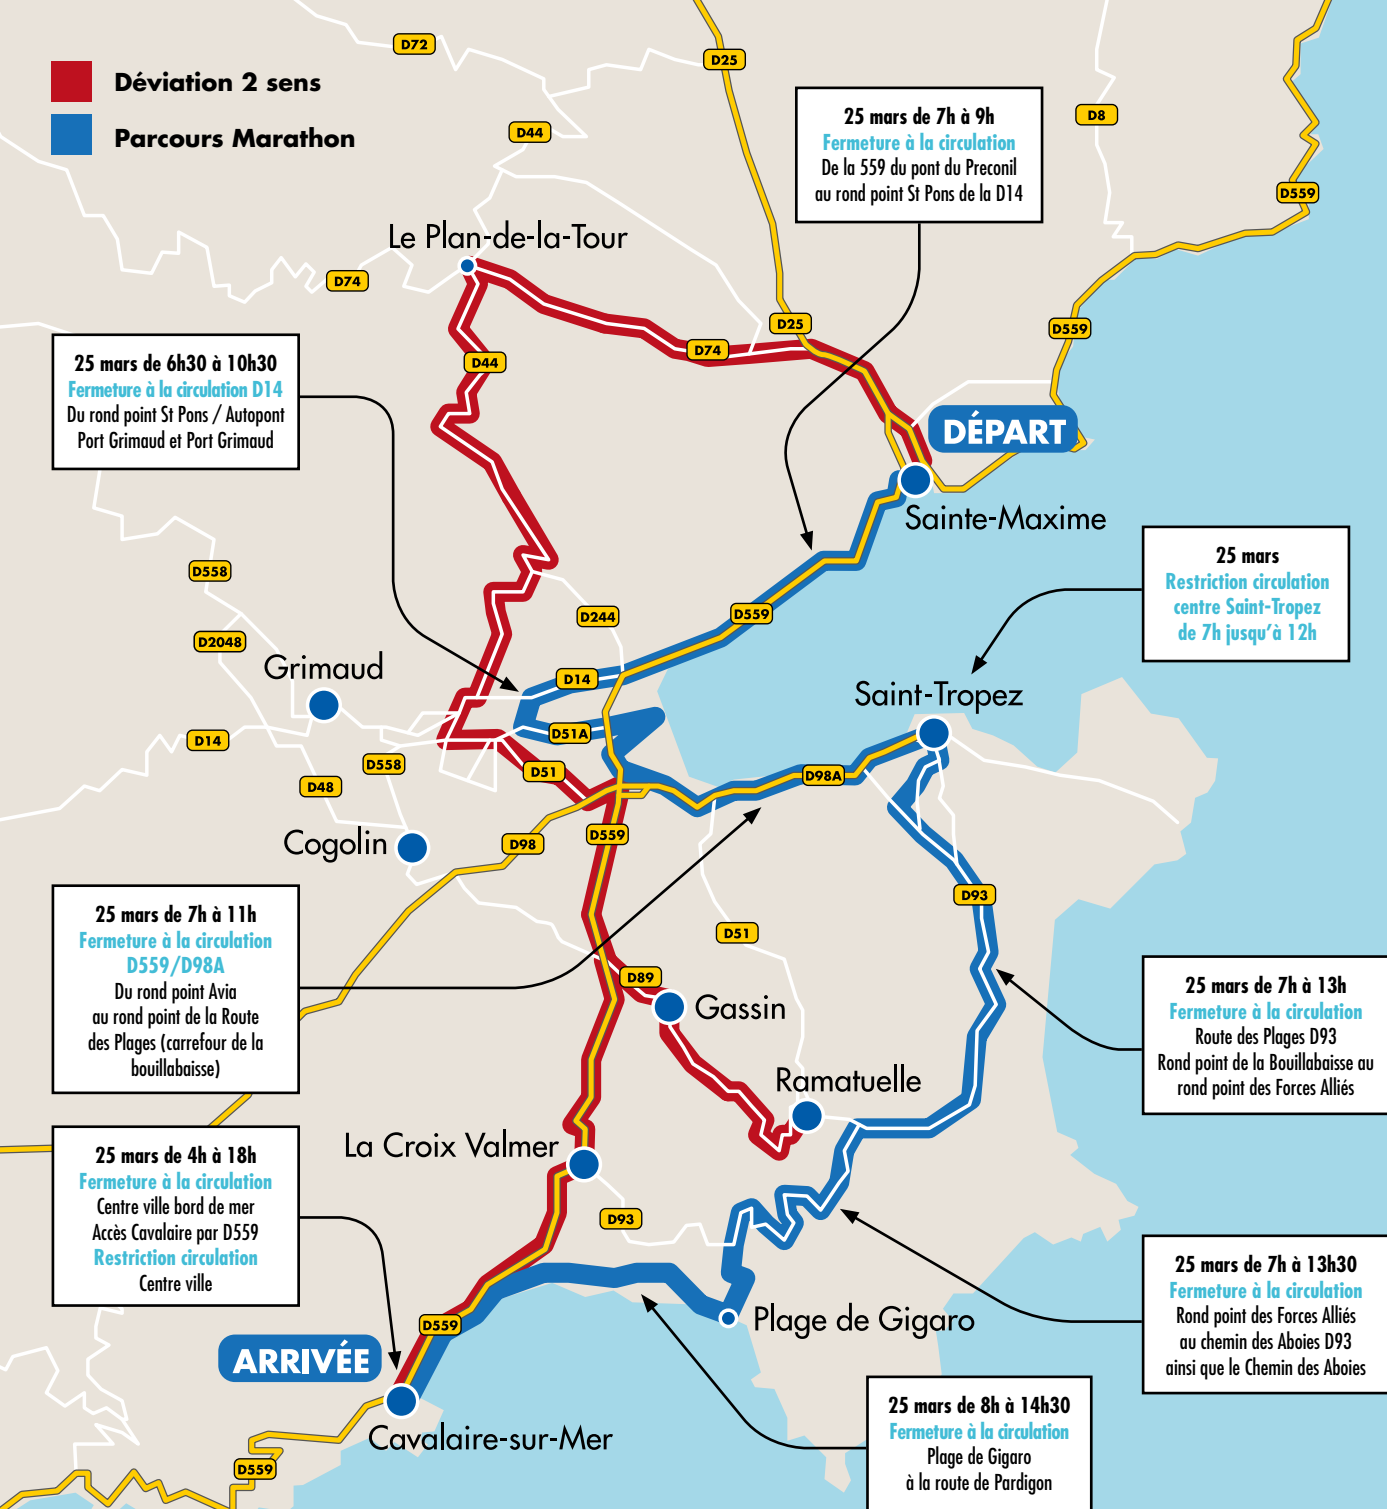

MARATHON INTERNATIONAL DU GOLFE DE SAINT-TROPEZ

DIMANCHE 25 MARS 2018

Ne pas jeter sur la voie publique.

COMMENT SE DÉPLACER

PENDANT LE MARATHON

La Croix Valmer

Déviation 2 sens

Parcours Marathon

25 mars de 7h à 9h
Fermeture à la circulation
De la 559 du pont du Preconil
au rond point St Pons de la D14

25 mars de 6h30 à 10h30
Fermeture à la circulation D14
Du rond point St Pons / Autopont
Port Grimaud et Port Grimaud

25 mars
Restriction circulation
centre Saint-Tropez
de 7h jusqu'à 12h

25 mars de 7h à 11h
Fermeture à la circulation
D559/D98A
Du rond point Avia
au rond point de la Route
des Plages (carrefour de la
bouillabaisse)

Départ du Marathon : **8h**
Lieu : **Pont du Préconil - Sainte-Maxime**

Parcours Marathon à La Croix Valmer :

- D93 - Route de Ramatuelle
- Chemin des Aboies
- Chemin des Moulins de Paillas
- Boulevard de Gigaro
- Boulevard du Littoral
- D559 - Avenue de Saint-Raphaël