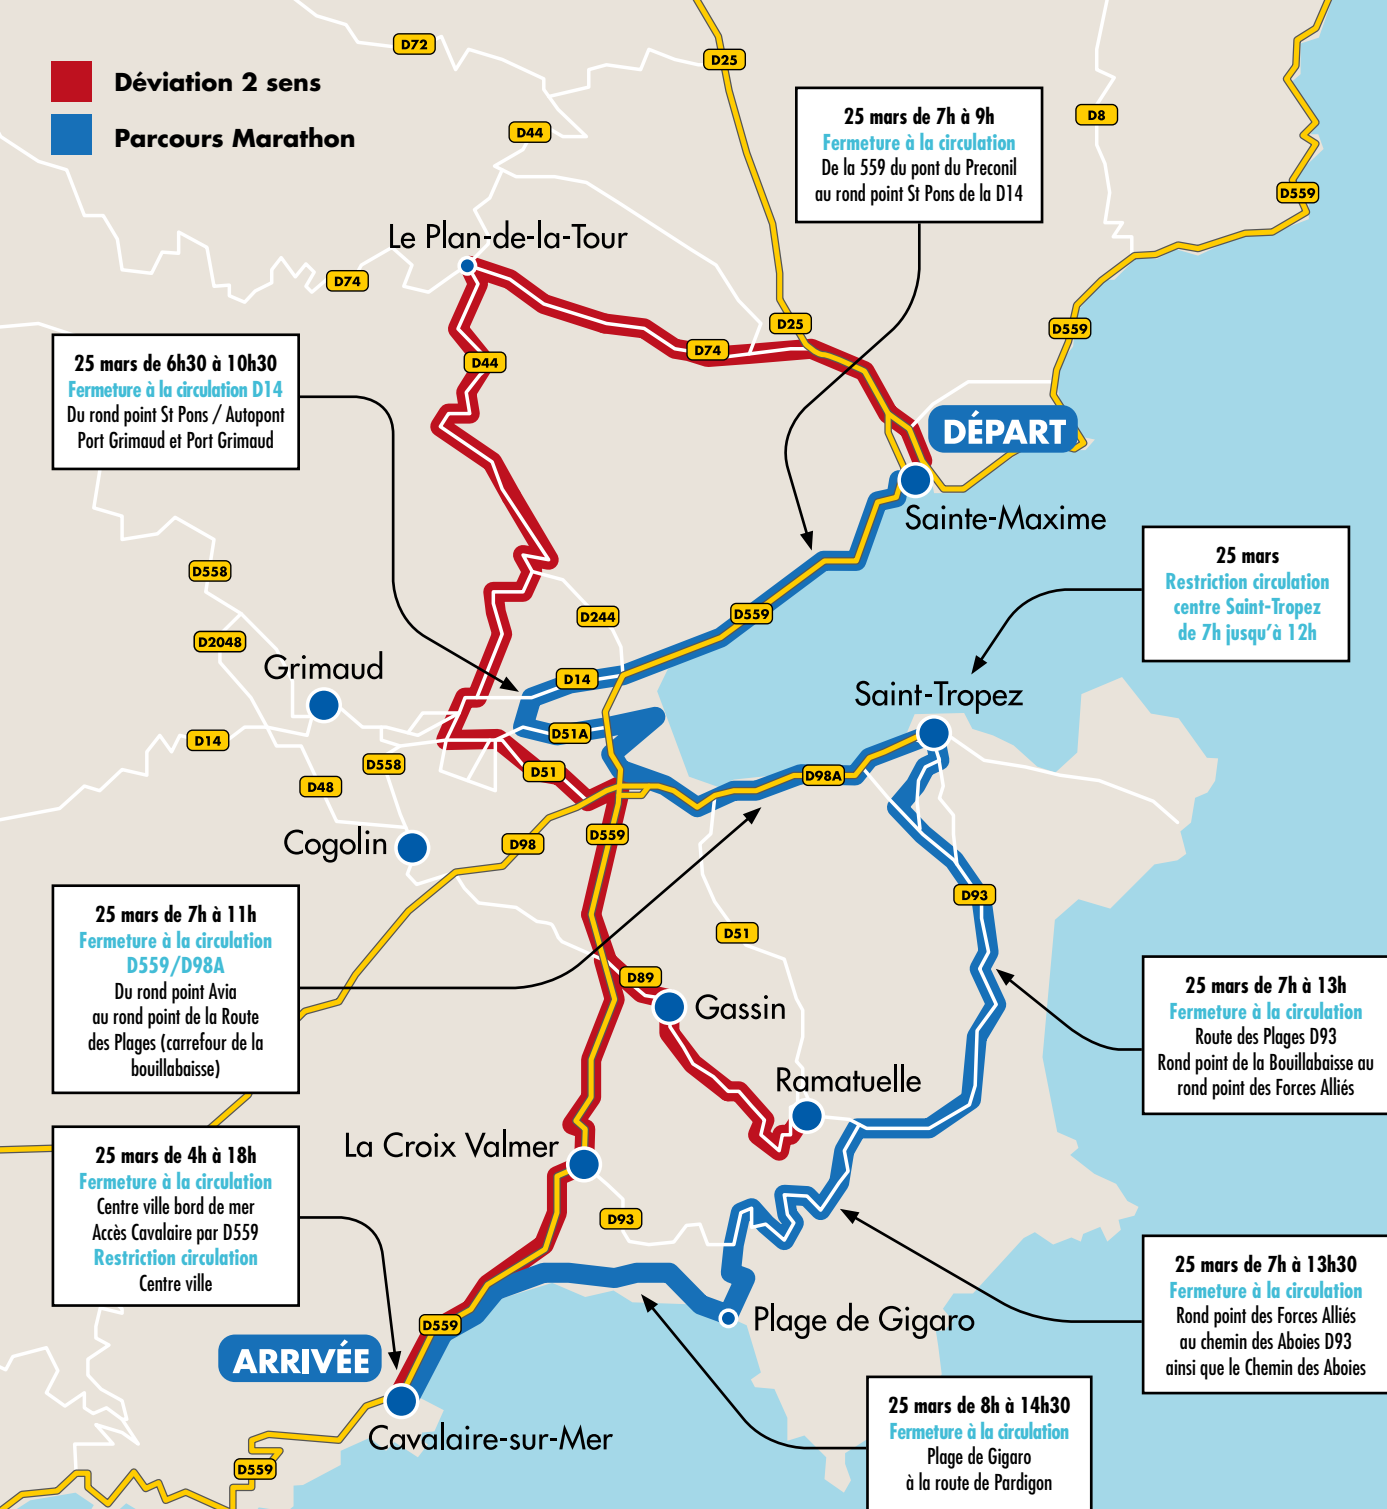

MARATHON INTERNATIONAL DU GOLFE DE SAINT-TROPEZ

DIMANCHE 25 MARS 2018

Ne pas jeter sur la voie publique.

COMMENT SE DÉPLACER

PENDANT LE MARATHON

Ramatuelle

Déviation 2 sens

Parcours Marathon

Départ du Marathon : **8h**
Lieu : **Pont du Préconil - Sainte-Maxime**

Parcours Marathon à Ramatuelle :
D93 - Route des Plages
D93 - Route ColleBasse

Restrictions de circulation de 7h à 13h

- D93 - Route des Plages :
 - > Depuis la route de ColleBasse sens Ouest-Est.
 - > Depuis le rond point de la D98A - Route du littoral sens Est-Ouest.
- Fermeture des accès débouchant par le chemin de Saint-Anne.

LA RÉOUVERTURE SE FERA DE MANIÈRE PROGRESSIVE DEPUIS LE ROND POINT D98A.

Restrictions de circulation de 7h à 13h30

- D93 - Route de ColleBasse (route de Ramatuelle) :
 - > Depuis le rond point de la D61 sens Est-Ouest.
 - > Depuis le rond point de la D559 sens Ouest-Est.

LA RÉOUVERTURE SE FERA DE MANIÈRE PROGRESSIVE DEPUIS LE ROND-POINT DE LA D61.